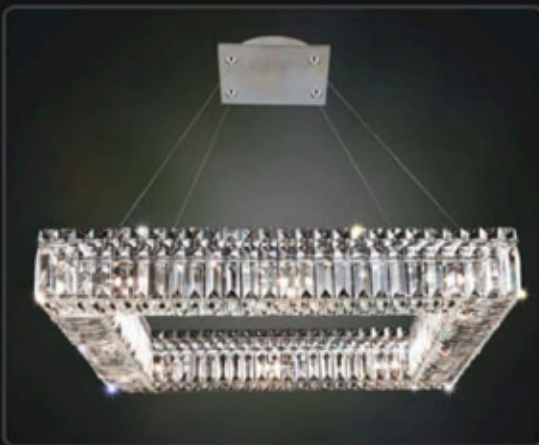

Model: SSC19152
Size: W66cm+H10cm
Material: Metal+Crystal
Lights: E14*12