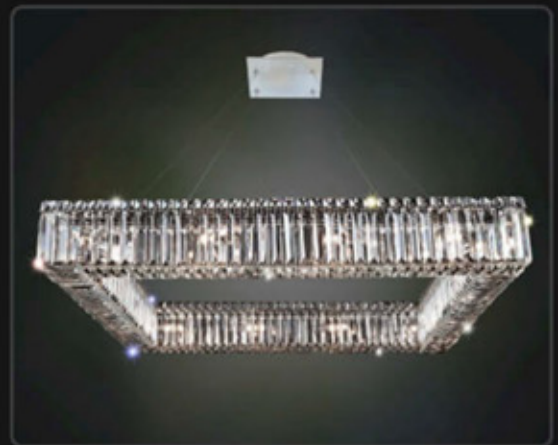

Model: SSC19153
Size: W90cm+H10cm
Material: Metal+Crystal
Lights: E14*16