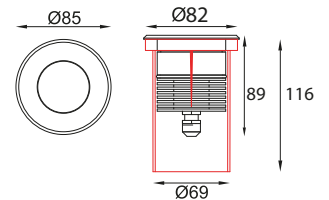

Dimension (mm):

Accessories

TERRA ING 55 INT

Dimension (mm):

Specification

- CODE - Terra ING 55 INT
- WATTAGE - 2.5W / 3W / 5.5W
- LUMEN - 300lm / 360lm / 550lm
- CRI - 80
- OPTICS - 12° / 24° / 40° / 60° / 20x40° / DF
- CCT - 2700 / 3000K
- FINISH - Stainless Steel
- SUPPLY - 230v AC
- ACCESSORIES - HL / RH / GC

Accessories

TERRA ING 85

Dimension (mm):

Specification

- CODE - Terra ING85-D3
- WATTAGE - 6W
- LUMEN - 540lm
- CRI - 80
- OPTICS - 12° / 18° / 54° / DF
- CCT - 2700 / 3000 / 4000K
- FINISH - Stainless Steel
- SUPPLY - CC - 9V, 700mA / CV - 24V DC
- ACCESSORIES - HL / RH