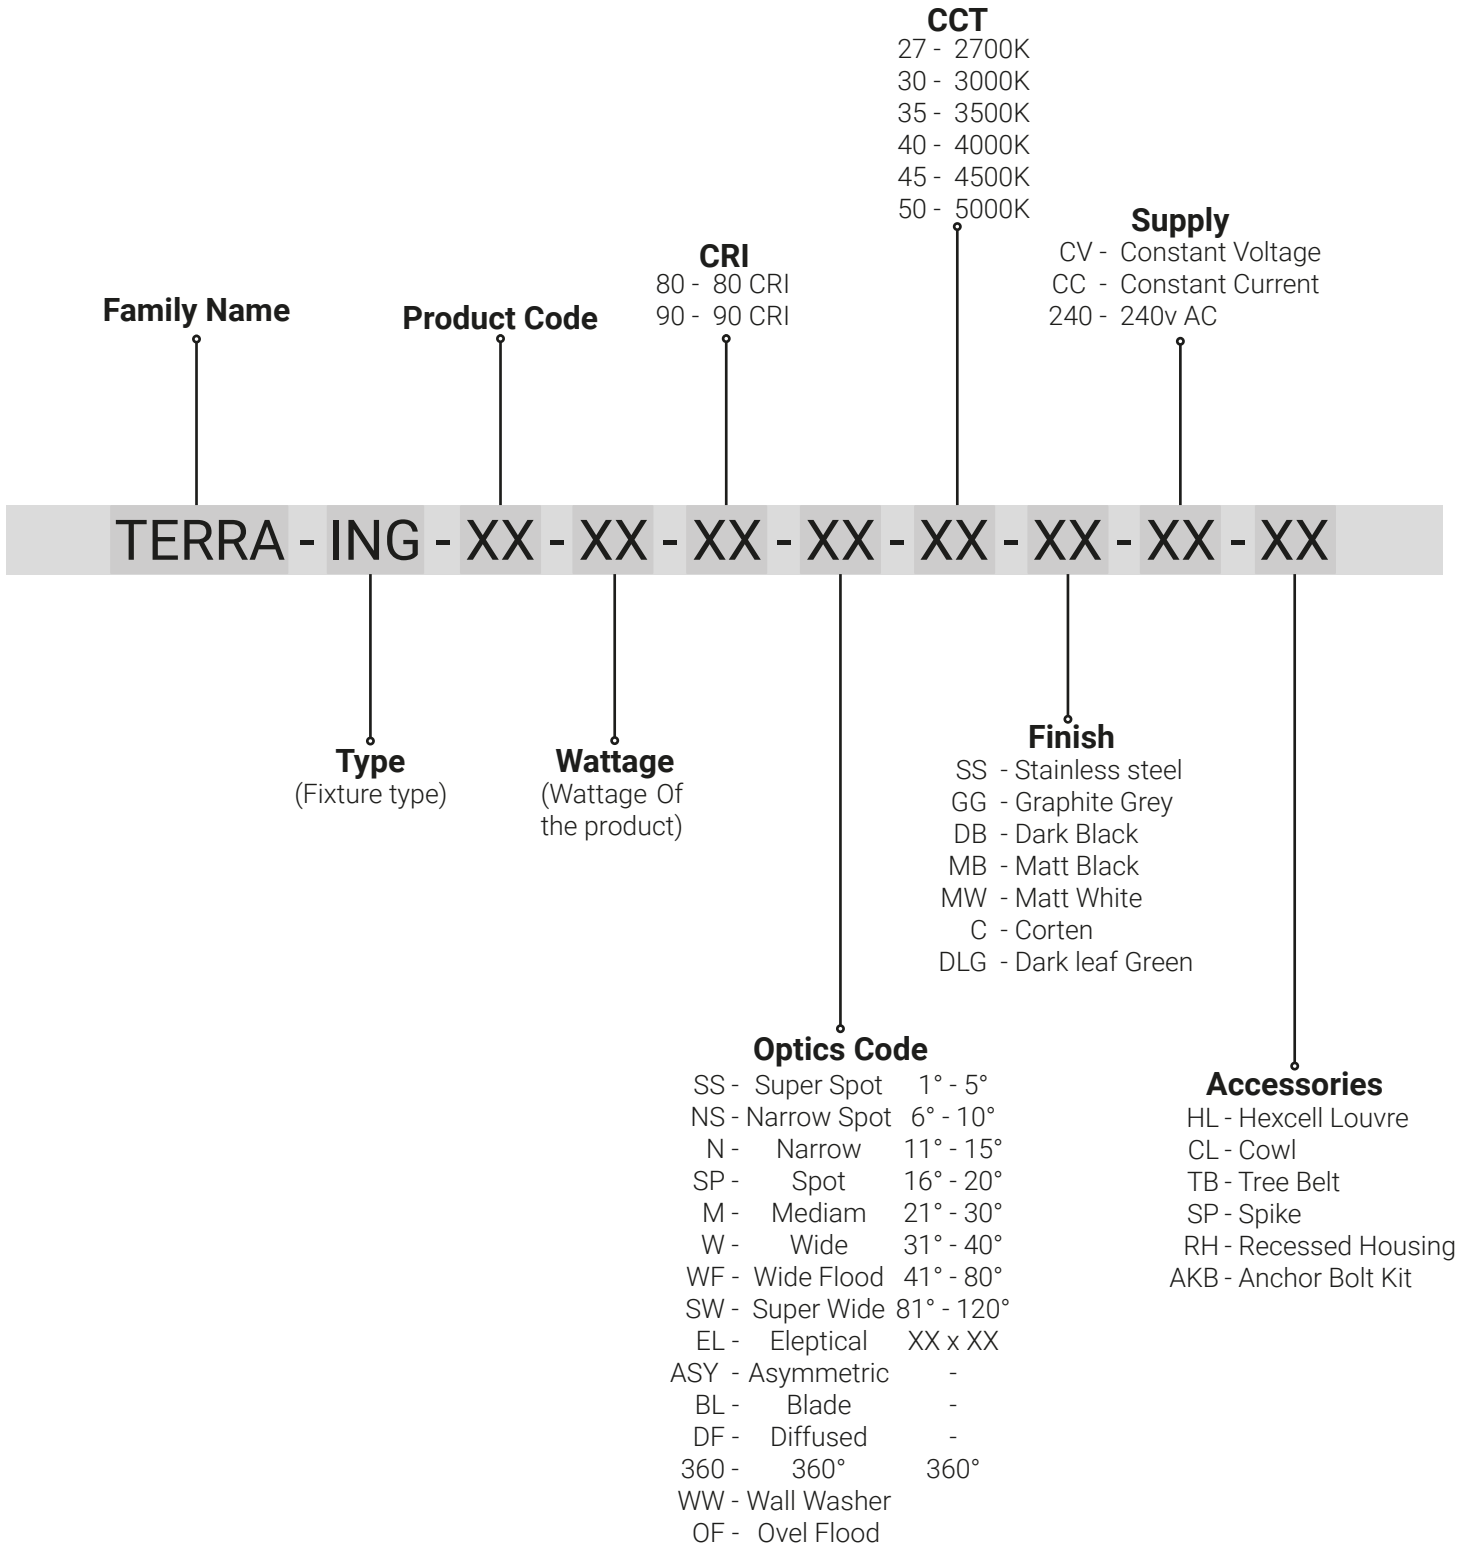

HERMIT LWV 42

AQUA

Page 88 - 89

AQUA 55 L

AQUA 41

ORDER CODE GUIDE

OUR PARTNERS

LEDiL®